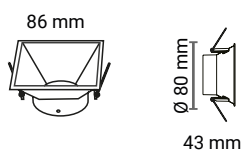

MIRÒ

Porta faretto incasso fisso in alluminio nero.
Adattatore GU10 incluso.
GU10 non inclusa.

Fixed black aluminium recessed lamp holder.
GU10 adapter included.
GU10 not included.

IP 20 MAX 10W 

Confezione 100 pz